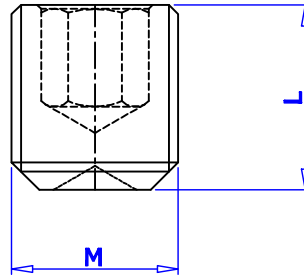

WN LOCKING SCREW (DIN1835-B)

WN	LOCKING SCREW	M	L
6	M6	M6	10
8	M8	M8	10
10	M10	M10	12
12	M12	M12	14
14	M12	M12	14
16	M14	M14	16
18	M14	M14	16
20	M16	M16	16
25	M18X2P	M18X2P	20
32	M20x2P	M20x2P	20
40			20
50	M24x2P	M24x2P	25
63			31

FMH TENON.

TENON	H	L	W
FMH16	10.0	8.0	8.0
FMH22	12.0	10.0	10.0
FMH27	14.5	12.0	12.0
FMH32	22.0	14.0	14.0
FMH40	23.0	16.0	16.0