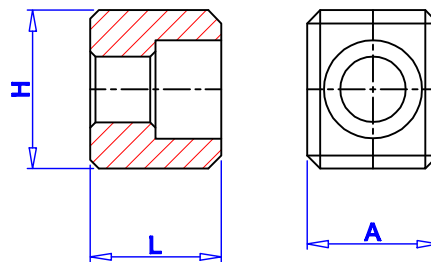

WN LOCKING SCREW (DIN1835-B)

WN	LOCKING SCREW	M	L
6	M6	M6	10
8	M8	M8	10
10	M10	M10	12
12	M12	M12	14
14	M12	M12	14
16	M14	M14	16
18	M14	M14	16
20	M16	M16	16
25	M18X2P	M18X2P	20
32	M20x2P	M20x2P	20
40			20
50	M24x2P	M24x2P	25
63			31

FMH TENON.

TENON	H	L	W
FMH16	10.0	8.0	8.0
FMH22	12.0	10.0	10.0
FMH27	14.5	12.0	12.0
FMH32	22.0	14.0	14.0
FMH40	23.0	16.0	16.0